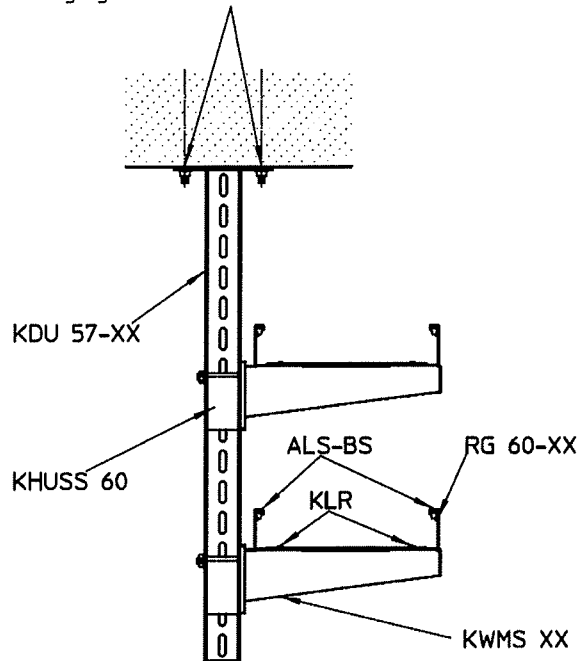

Befestigungsmittel mit brandschutztechnischen Nachweis

Maße in mm

Langtext: Kabel innen-Abhängung	 <b>PUK-WERKE KG</b> Kunststoff-Stahlverarbeitung GmbH & Co. Nobelsstr. 45-55 12057 Berlin - Neukölln
Beschreibung: KDU 57 + KWMS + RG 60 + ALS-BS	07.10.2015 Z. Kalayci 