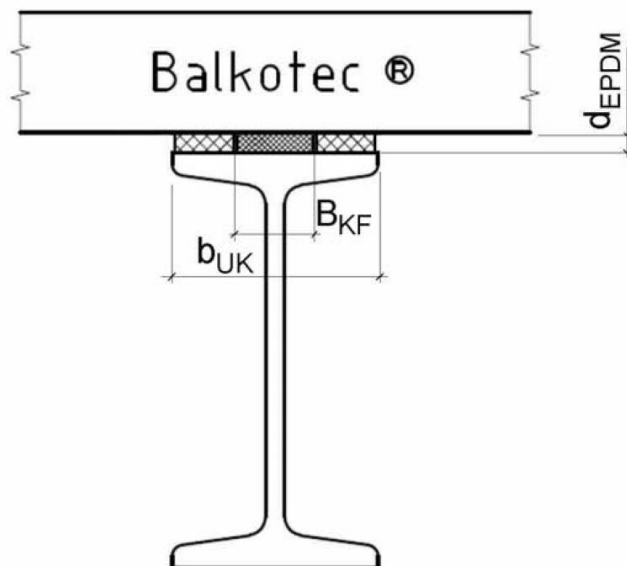

Montagesystem "Balkotec"

Beispielhafte Darstellung anhand eines Doppel-T-Trägers

Einbauzustand

Endzustand

Montagesystem "Balkotec" zur Befestigung von Trittstufen, Podest- und Balkonplatten aus beschichteten Platten vom Typ "Balkotec"