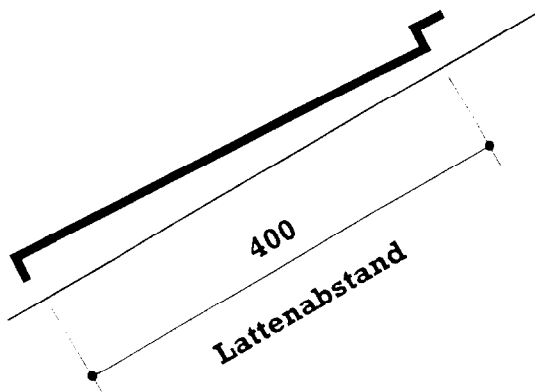

Onduline[®]
COLORROOF

Die Dachpfanne aus Stahl

Anlage 1 zum allgemeinen bauaufsichtlichen Prüfzeugnis P-BWU03-I-16.3.20 vom 27. August 2003

DACHELEMENT SIERRA

Sicher unter Dach und Fach...