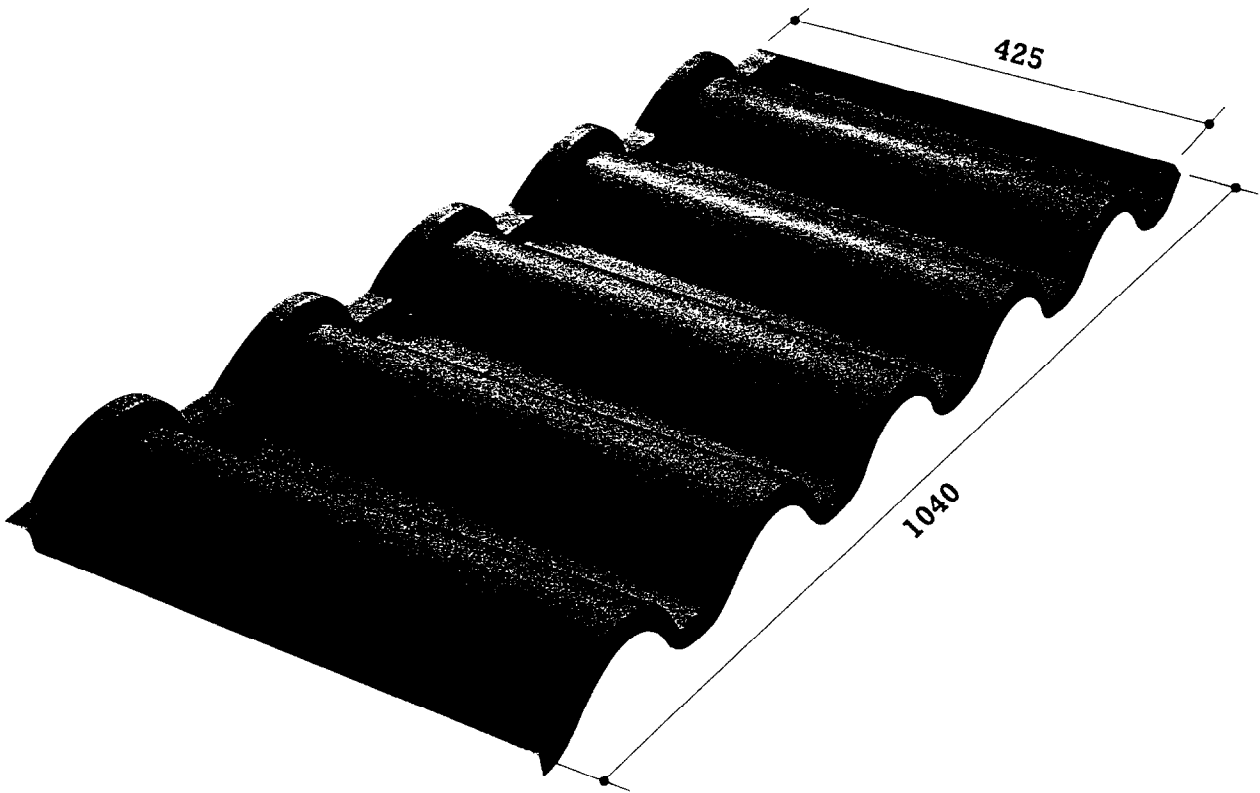

Onduline[®]
COLORROOF

Die Dachpfanne aus Stahl

Anlage 1 zum allgemeinen bauaufsichtlichen Prüfzeugnis P-BWU03-I-16.3.20 vom 27. August 2003

DACHELEMENT SIERRA

Sicher unter Dach und Fach...