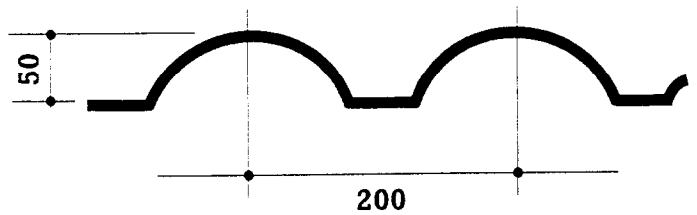

Onduline[®]
COLORROOF

Die Dachpfanne aus Stahl

Anlage 1 zum allgemeinen bauaufsichtlichen Prüfzeugnis P-BWU03-I-16.3.20 vom 27. August 2003

DACHELEMENT SIERRA

Sicher unter Dach und Fach...